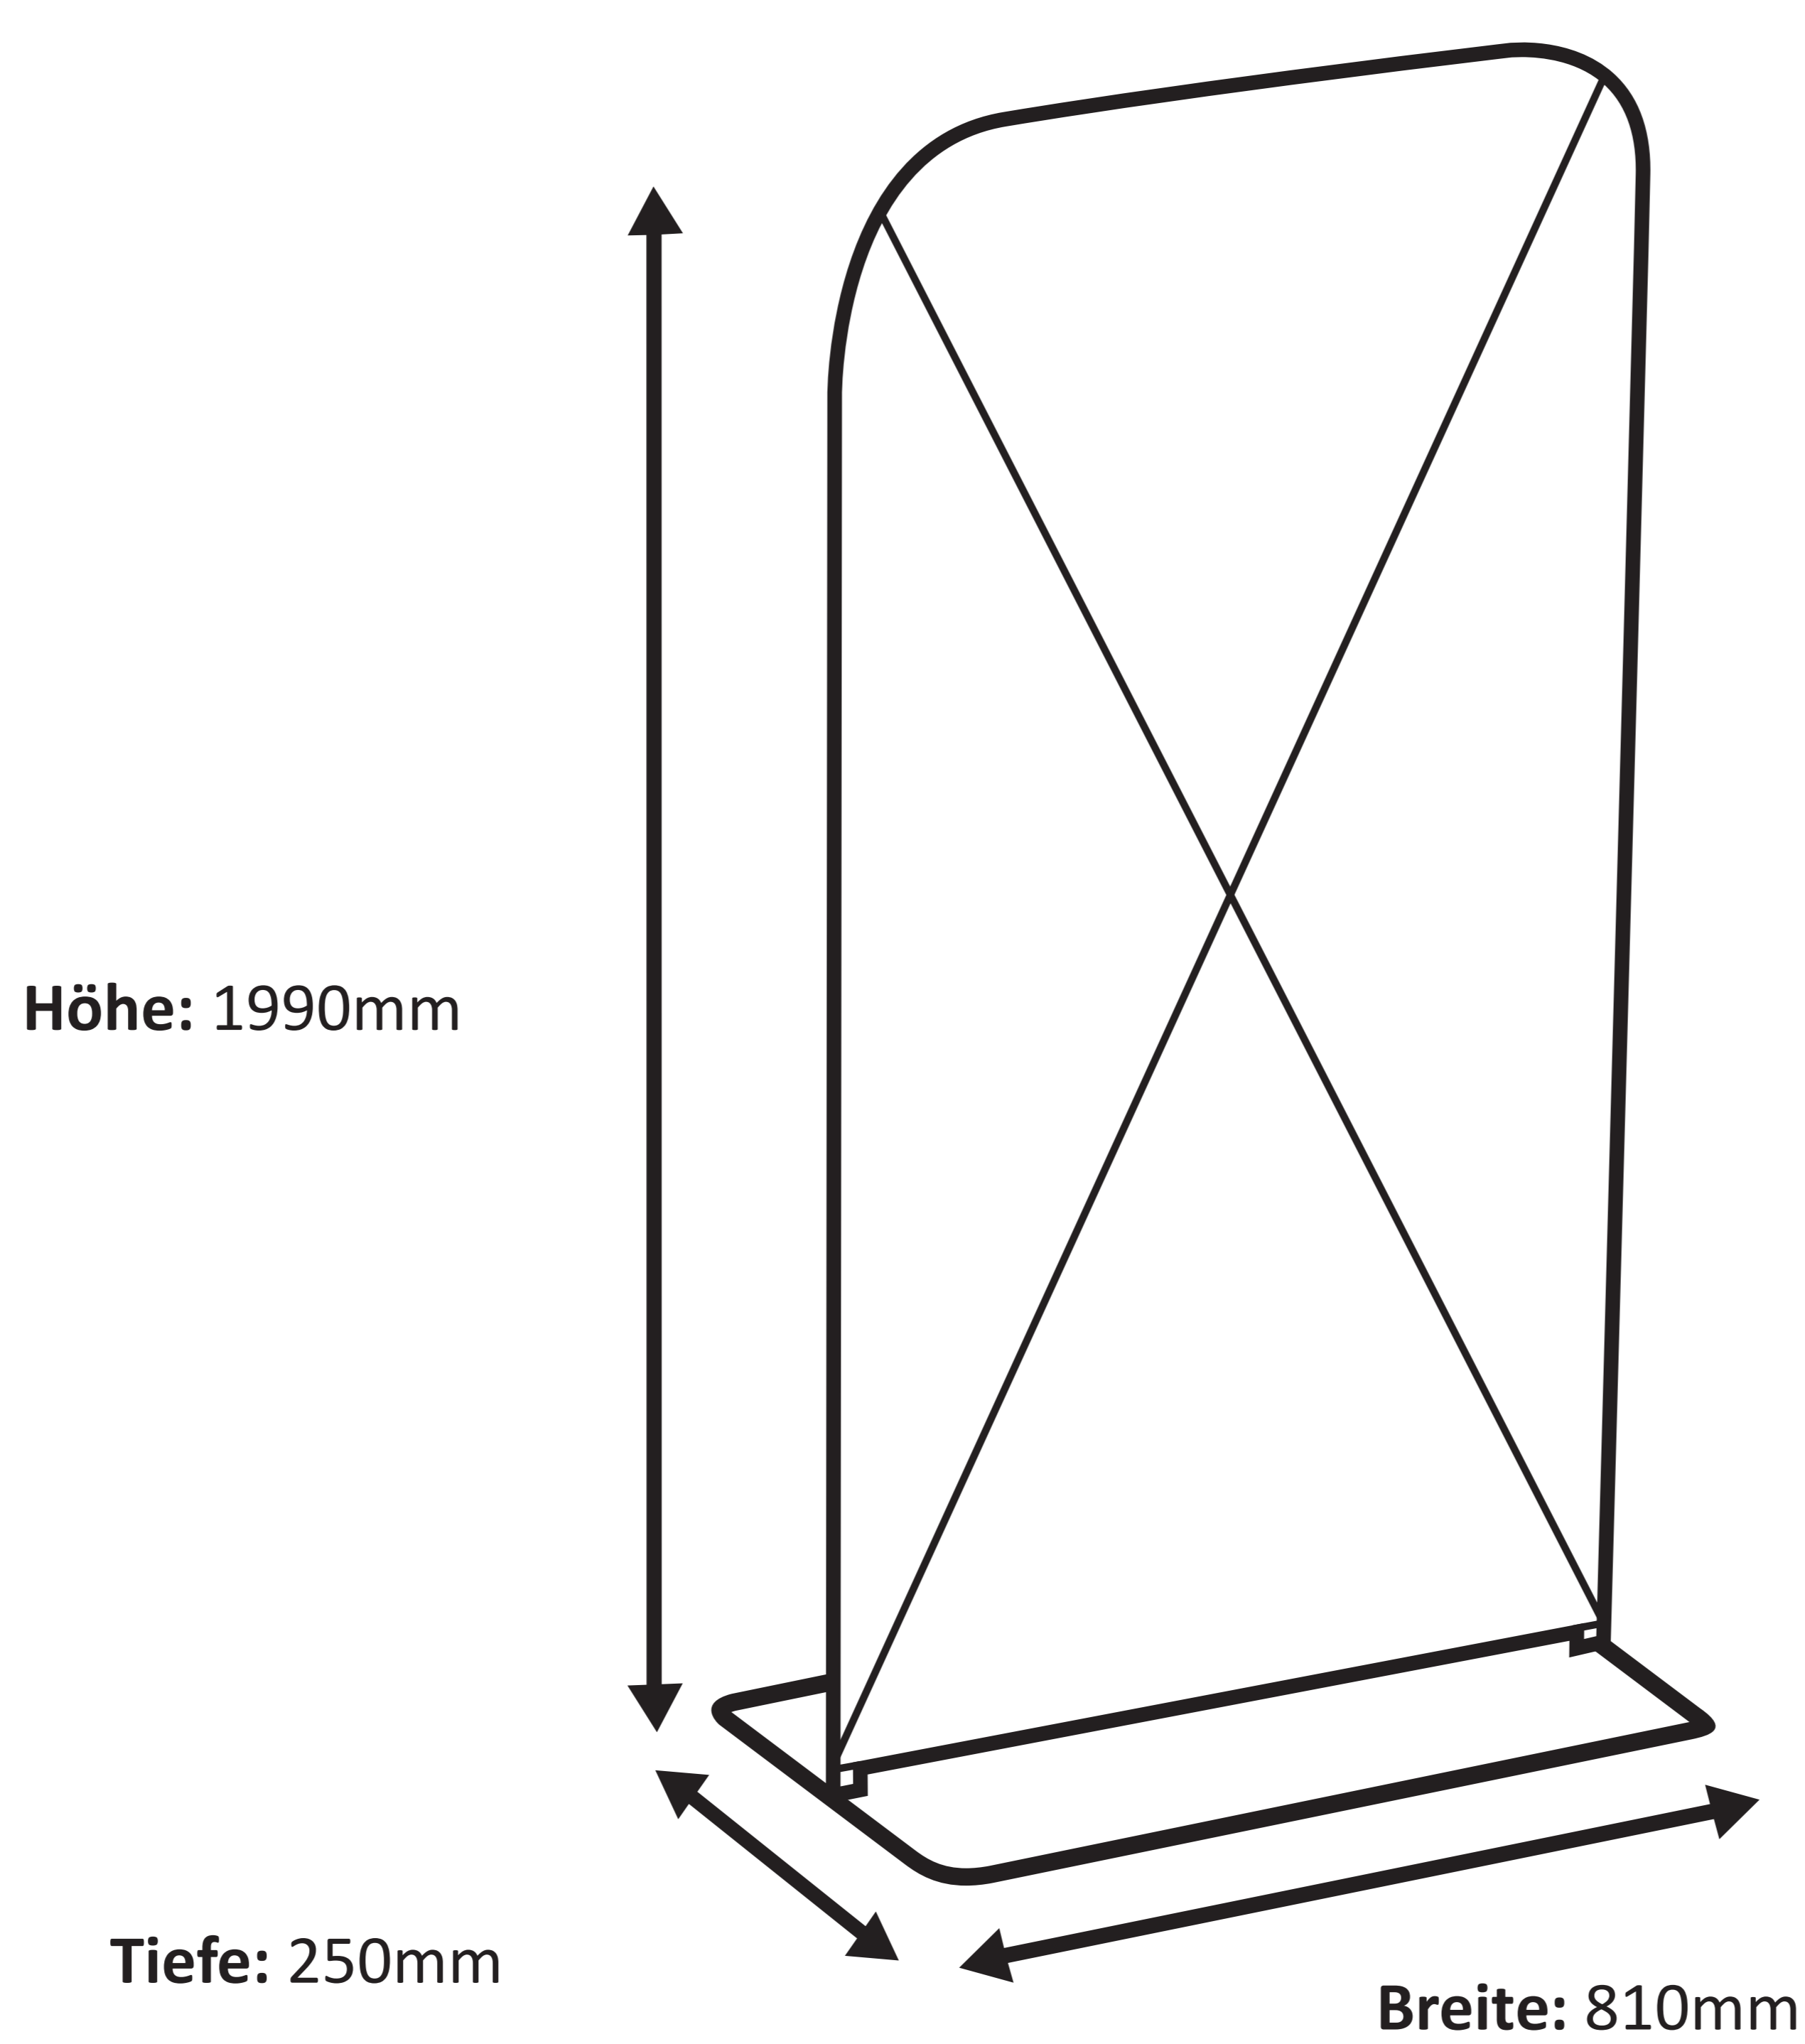

1950 mm

800 mm

Aufsteller - Größe S

Datenformat: 820 x 1970 mm

Endformat: 800 x 1950 mm

Anschnitt: 10mm rundherum

 blau markiert

Druckdatei: bitte als PDF liefern

Elemente: keinen Überdruck festlegen

Schriften: alle Schriften in Pfade umwandeln

1950 mm

1000 mm

Aufsteller - Größe M

Datenformat: 1020 x 1970 mm

Endformat: 1000 x 1950 mm

Anschnitt: 10mm rundherum

 blau markiert

Druckdatei: bitte als PDF liefern

Elemente: keinen Überdruck festlegen

Schriften: alle Schriften in Pfade umwandeln

2450 mm

1000 mm

Aufsteller - Größe L

Datenformat: 1020 x 2470 mm

Endformat: 1000 x 2450 mm

Anschnitt: 10mm rundherum

 blau markiert

Druckdatei: bitte als PDF liefern

Elemente: keinen Überdruck festlegen

Schriften: alle Schriften in Pfade umwandeln