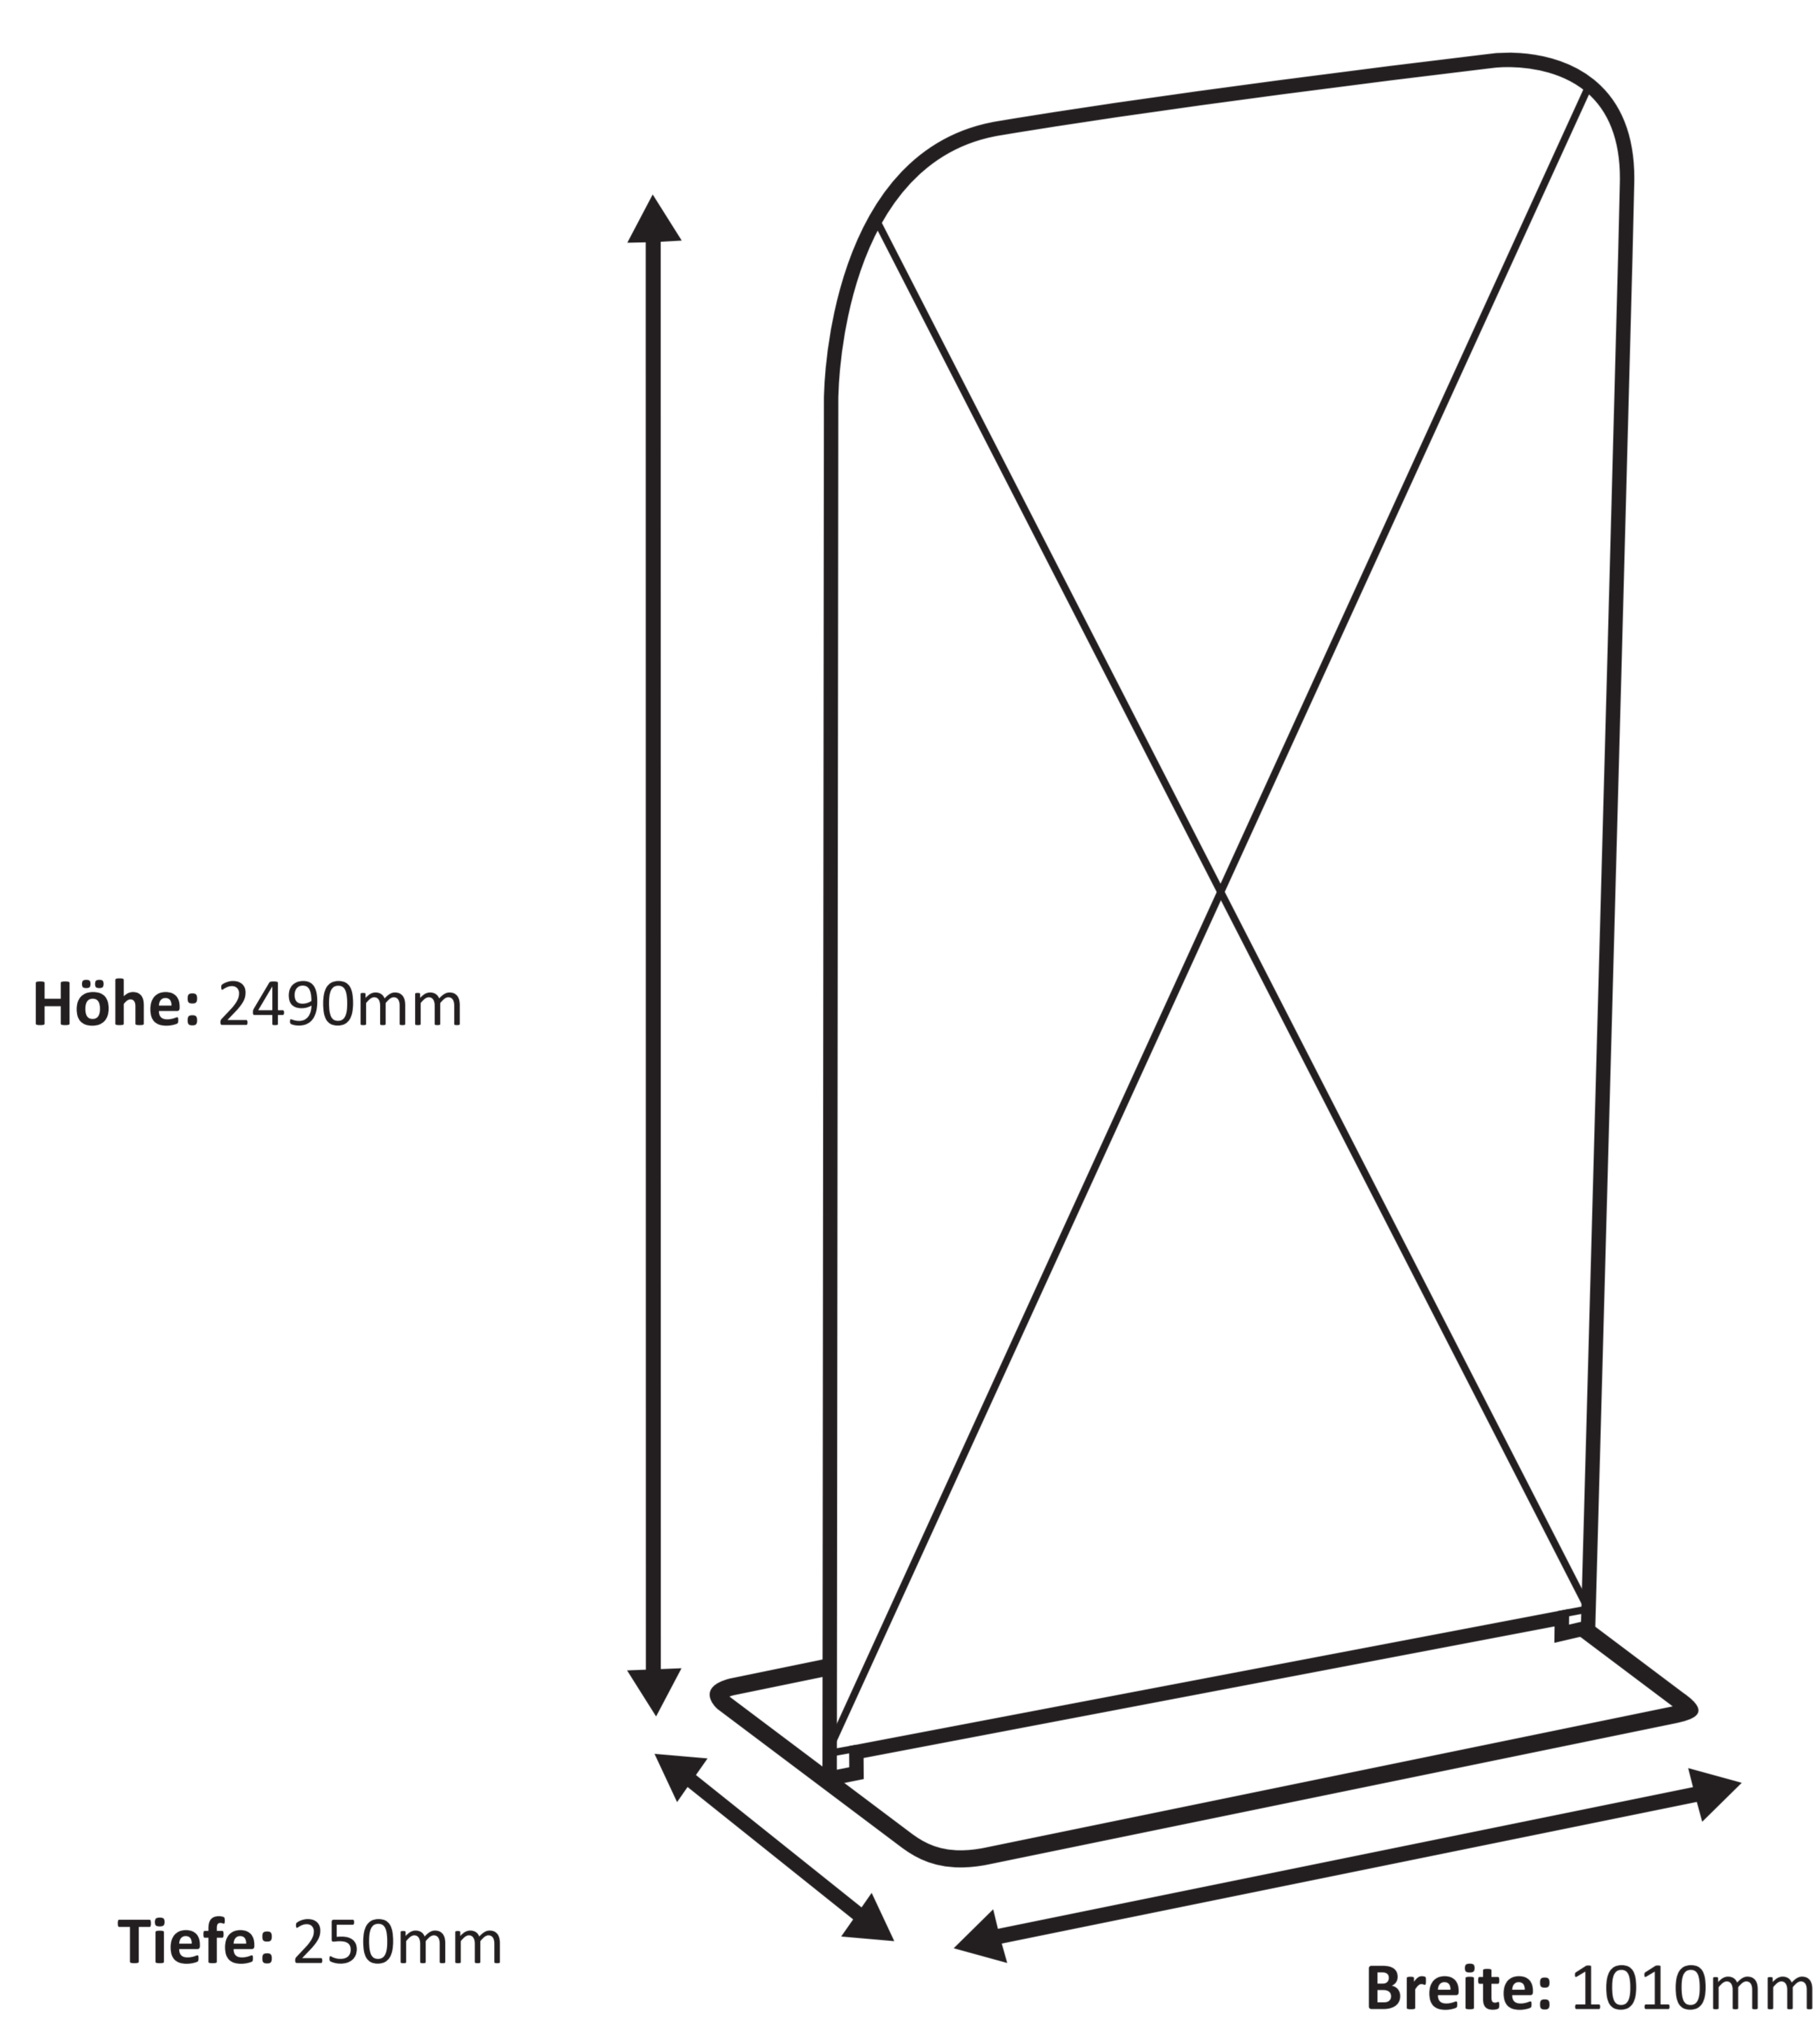

1950 mm

800 mm

Aufsteller - Größe S

Datenformat: 820 x 1970 mm

Endformat: 800 x 1950 mm

Anschnitt: 10mm rundherum

 blau markiert

Druckdatei: bitte als PDF liefern

Elemente: keinen Überdruck festlegen

Schriften: alle Schriften in Pfade umwandeln

1950 mm

1000 mm

Aufsteller - Größe M

Datenformat: 1020 x 1970 mm

Endformat: 1000 x 1950 mm

Anschnitt: 10mm rundherum

 blau markiert

Druckdatei: bitte als PDF liefern

Elemente: keinen Überdruck festlegen

Schriften: alle Schriften in Pfade umwandeln

2450 mm

1000 mm

Aufsteller - Größe L

Datenformat: 1020 x 2470 mm

Endformat: 1000 x 2450 mm

Anschnitt: 10mm rundherum

 blau markiert

Druckdatei: bitte als PDF liefern

Elemente: keinen Überdruck festlegen

Schriften: alle Schriften in Pfade umwandeln