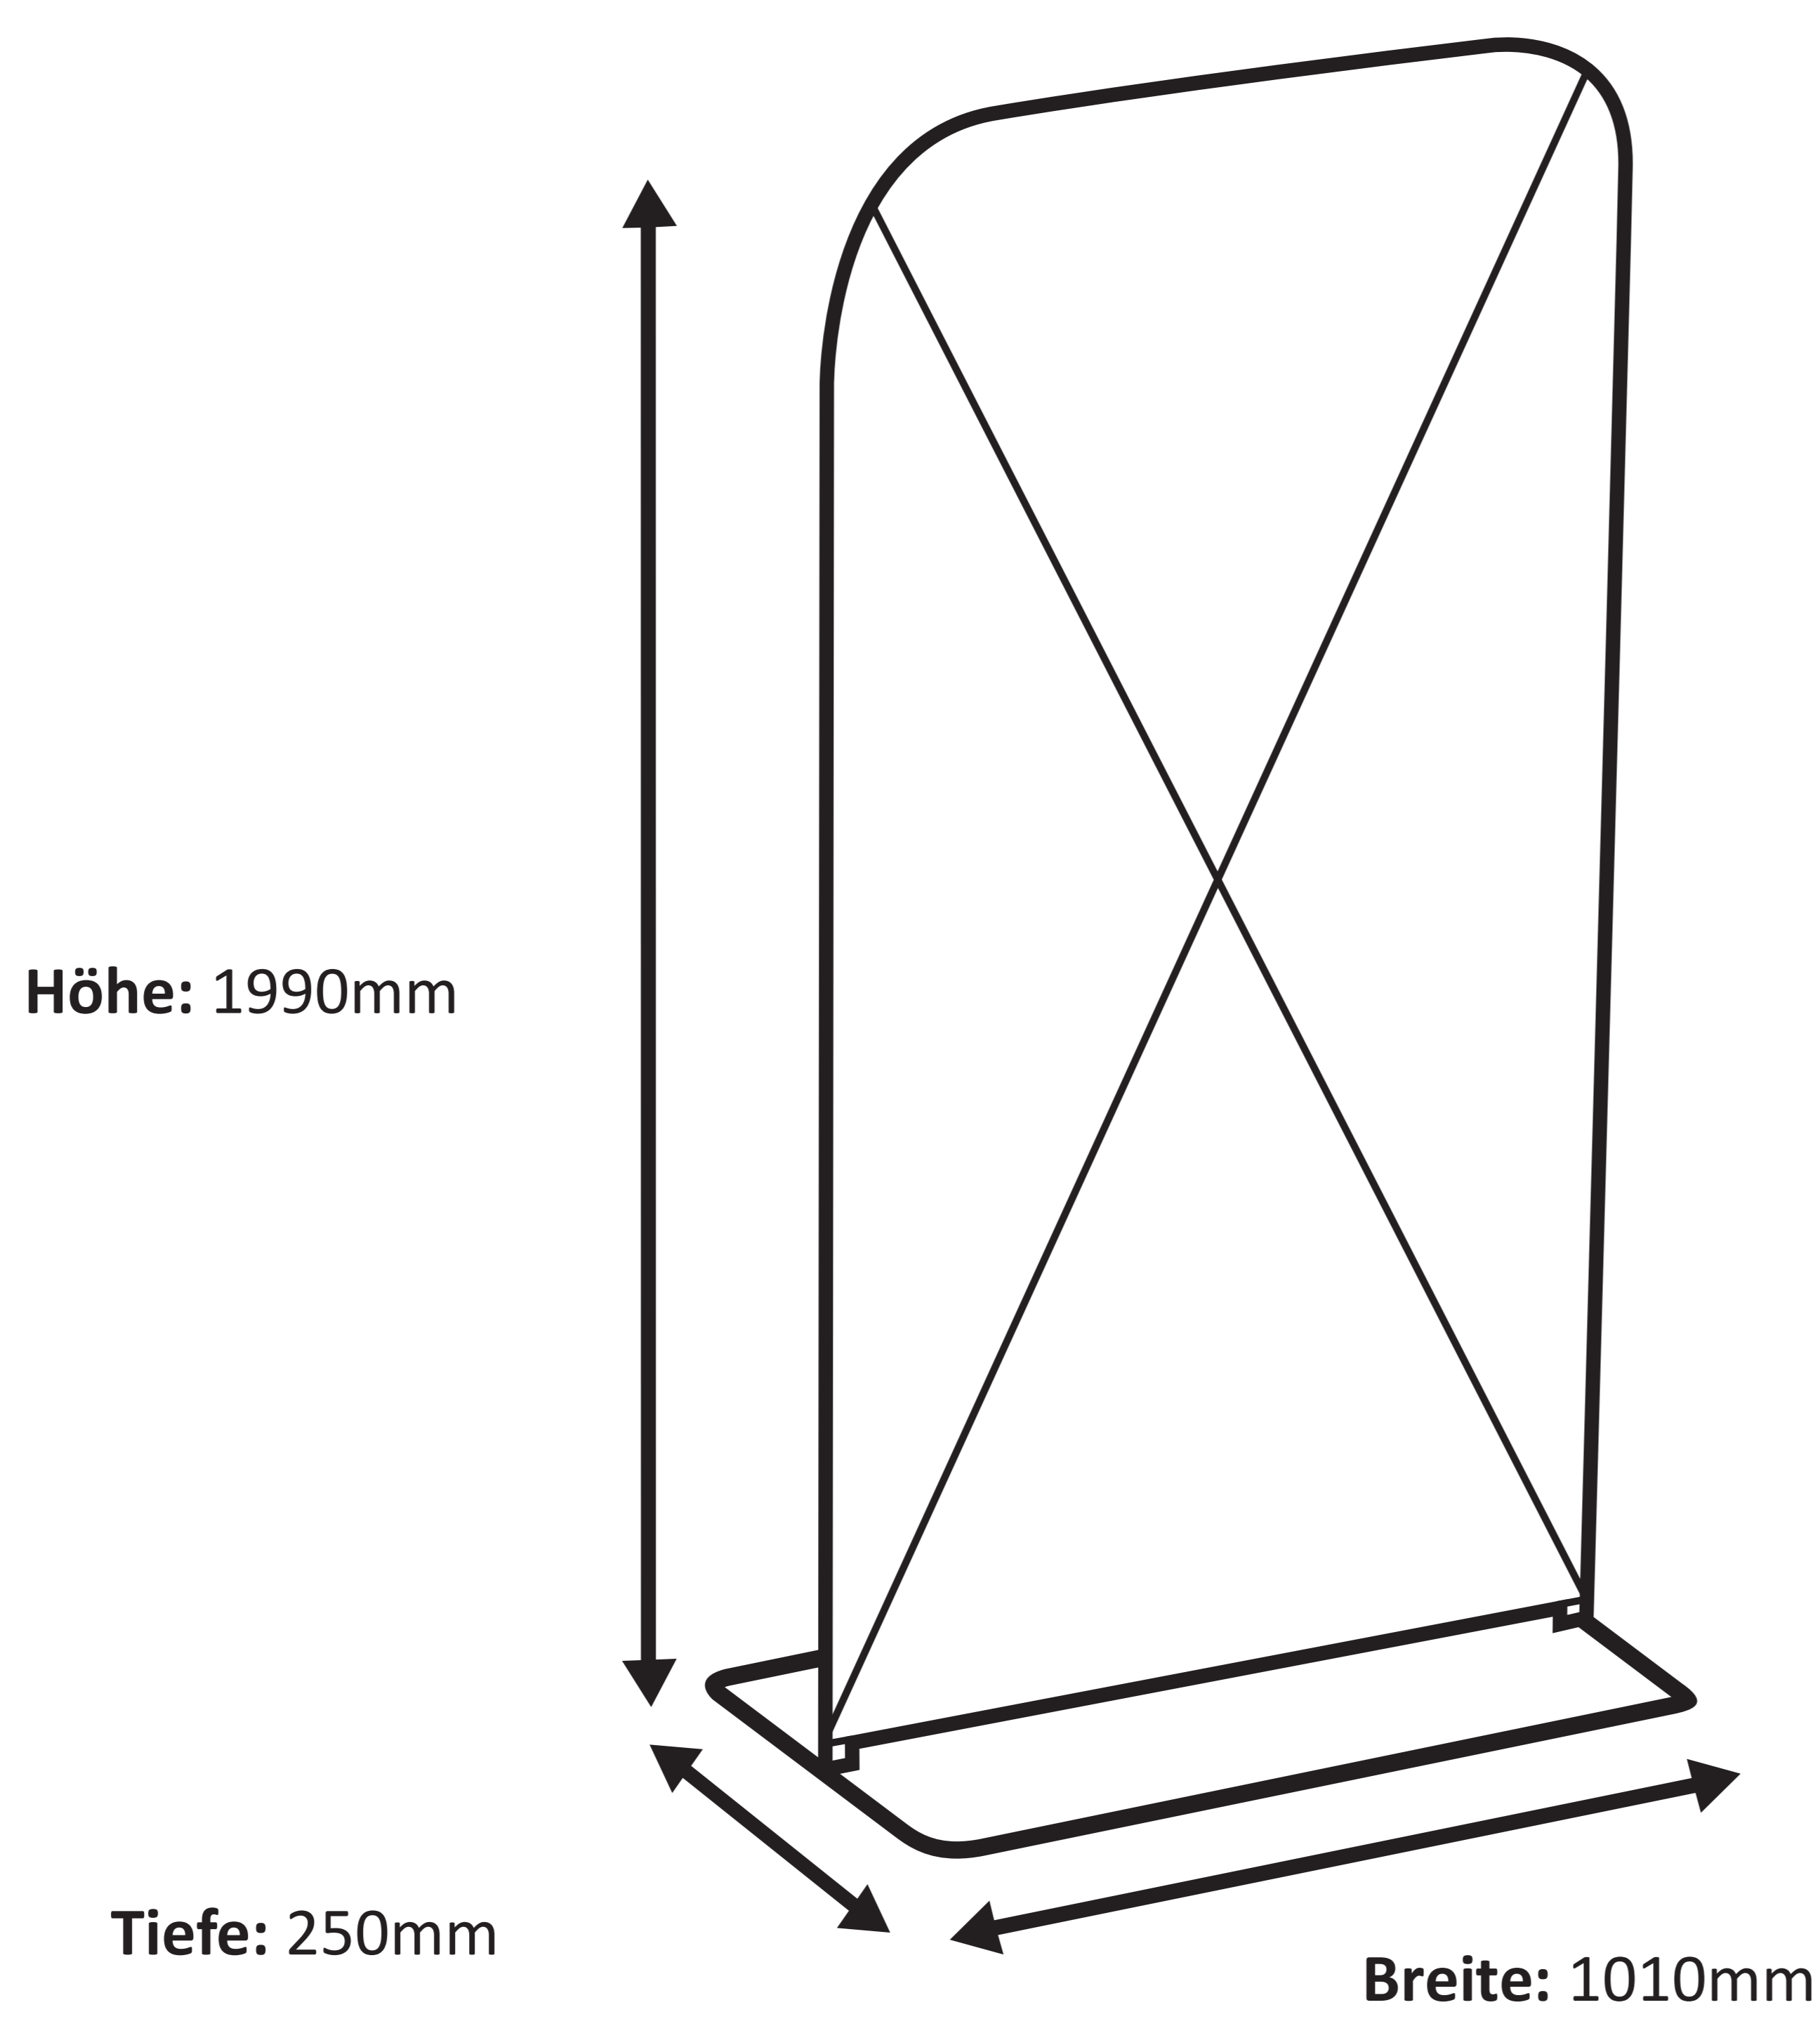

1950 mm

800 mm

Aufsteller - Größe S

Datenformat: 820 x 1970 mm

Endformat: 800 x 1950 mm

Anschnitt: 10mm rundherum

 blau markiert

Druckdatei: bitte als PDF liefern

Elemente: keinen Überdruck festlegen

Schriften: alle Schriften in Pfade umwandeln

1950 mm

1000 mm

Aufsteller - Größe M

Datenformat: 1020 x 1970 mm

Endformat: 1000 x 1950 mm

Anschnitt: 10mm rundherum

 blau markiert

Druckdatei: bitte als PDF liefern

Elemente: keinen Überdruck festlegen

Schriften: alle Schriften in Pfade umwandeln

2450 mm

1000 mm

Aufsteller - Größe L

Datenformat: 1020 x 2470 mm

Endformat: 1000 x 2450 mm

Anschnitt: 10mm rundherum

 blau markiert

Druckdatei: bitte als PDF liefern

Elemente: keinen Überdruck festlegen

Schriften: alle Schriften in Pfade umwandeln