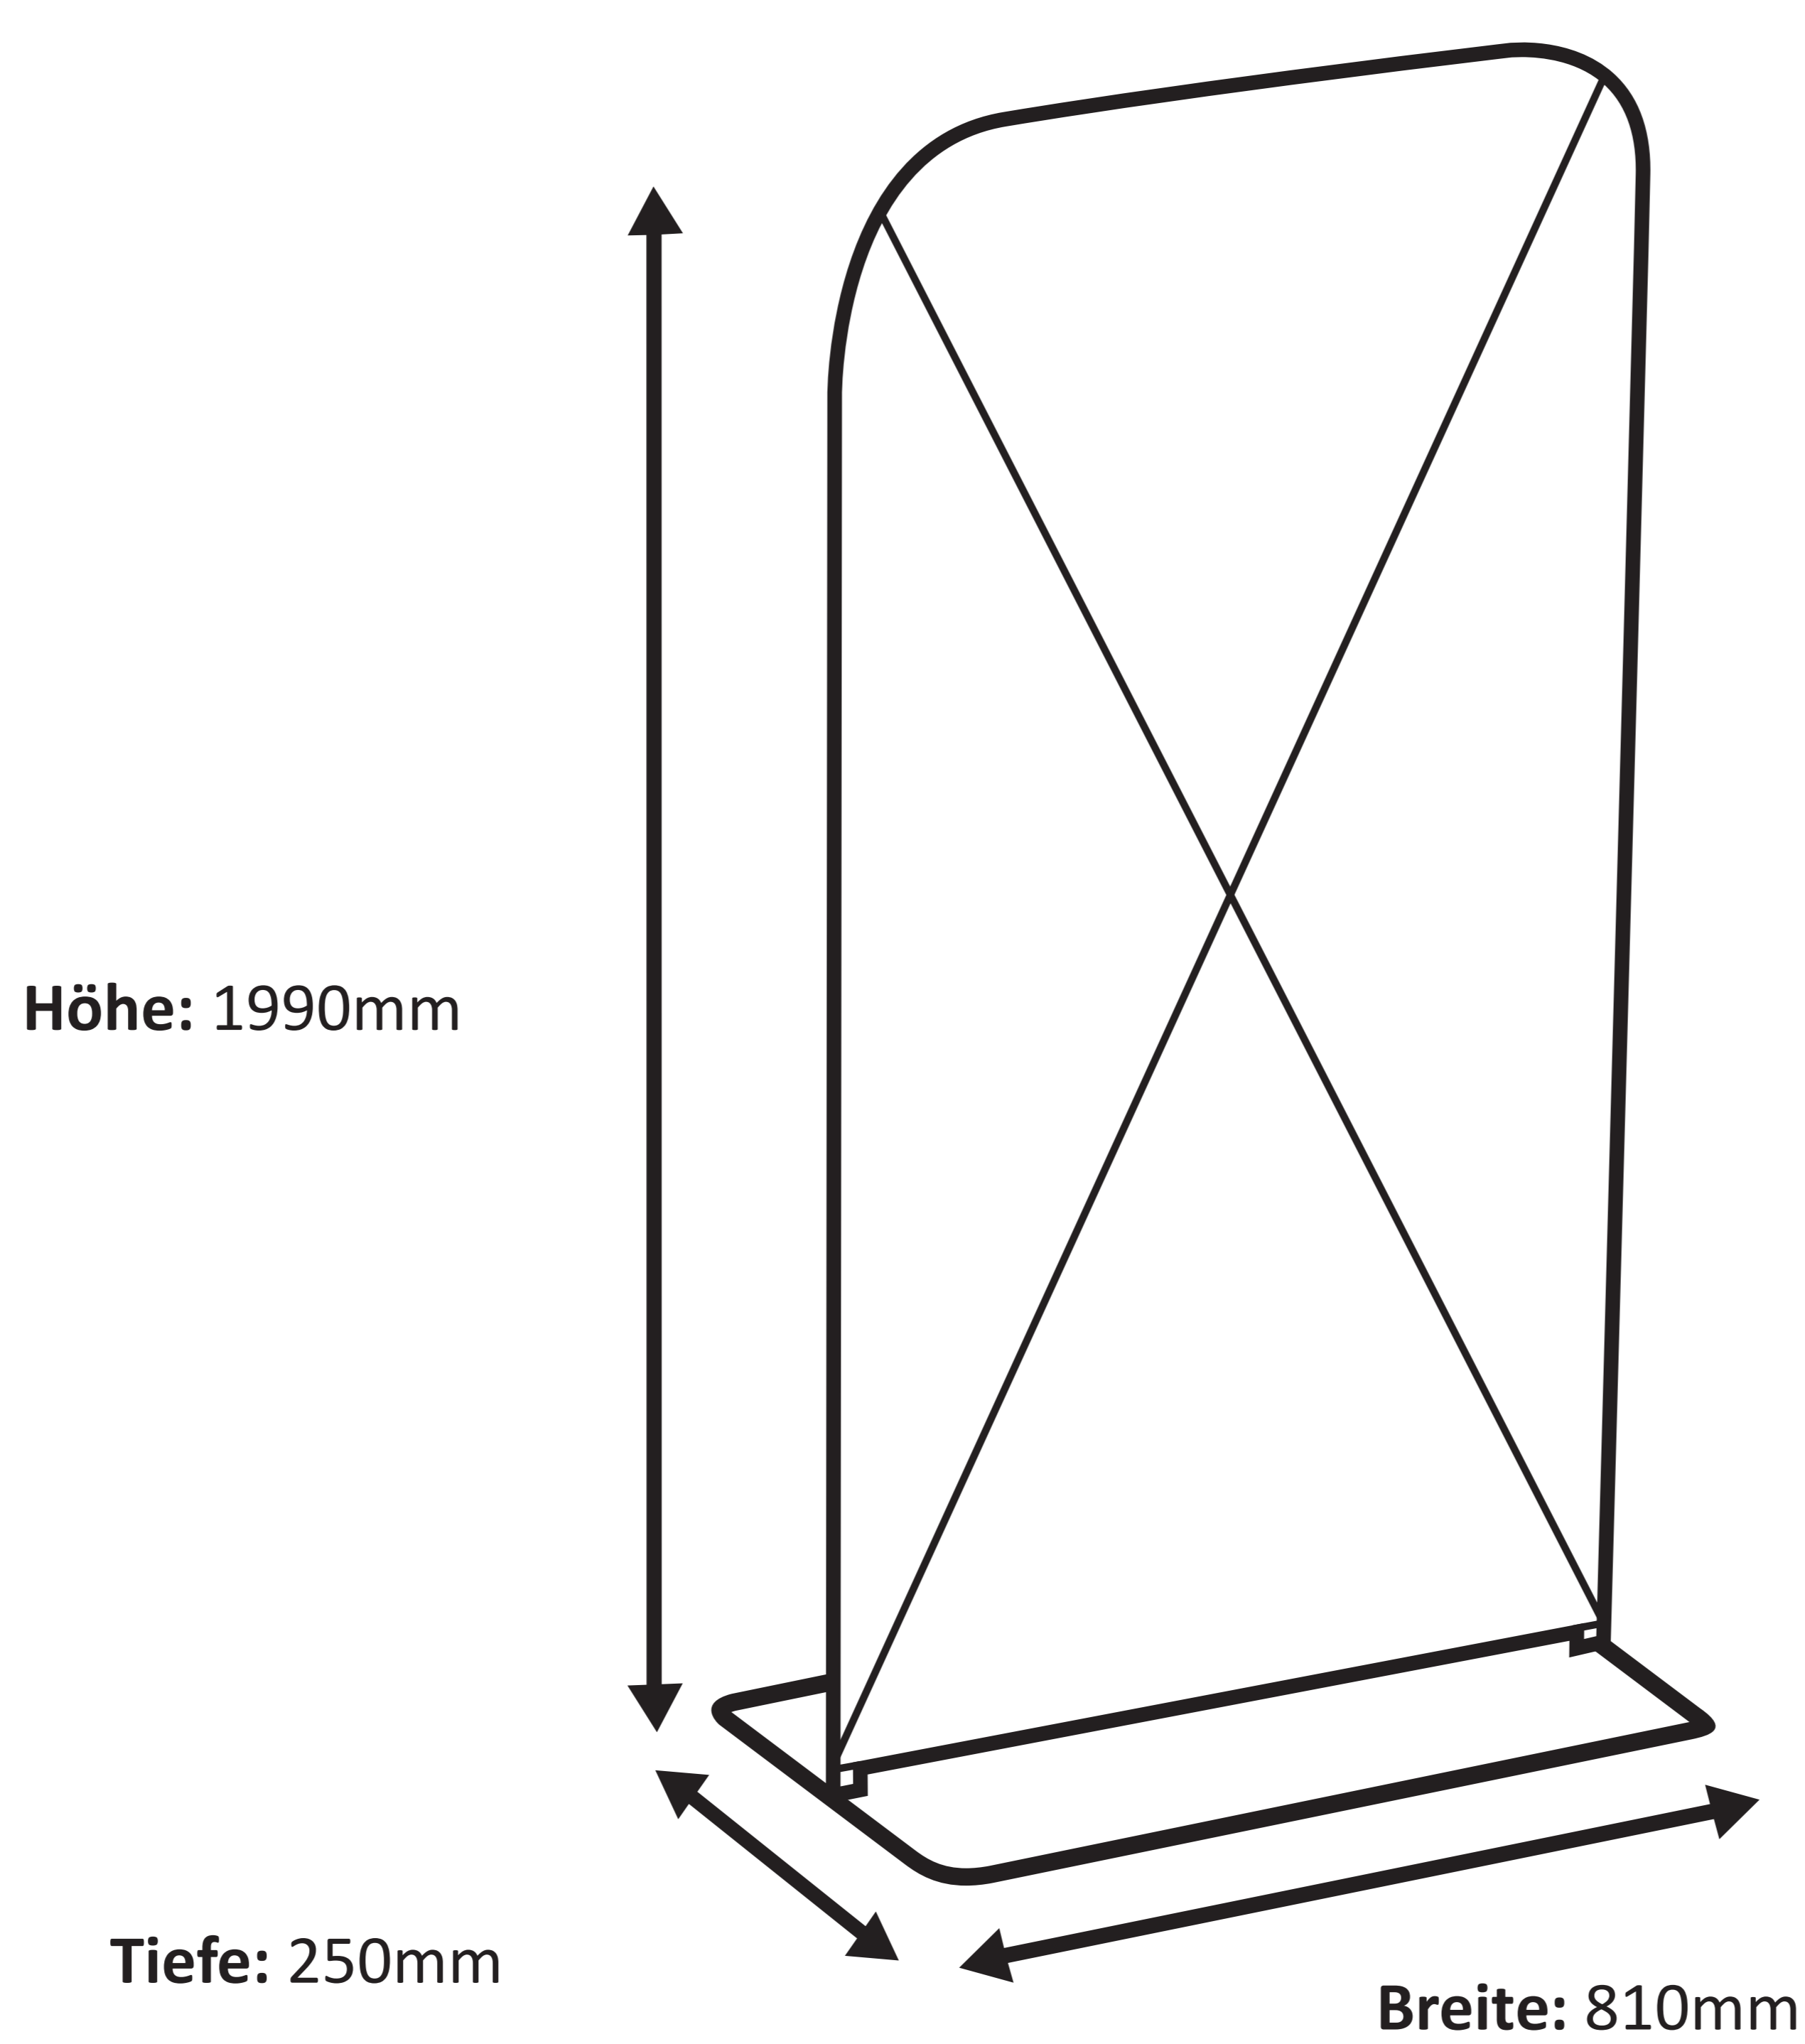

1950 mm

800 mm

Aufsteller - Größe S

Datenformat: 820 x 1970 mm

Endformat: 800 x 1950 mm

Anschnitt: 10mm rundherum

 blau markiert

Druckdatei: bitte als PDF liefern

Elemente: keinen Überdruck festlegen

Schriften: alle Schriften in Pfade umwandeln